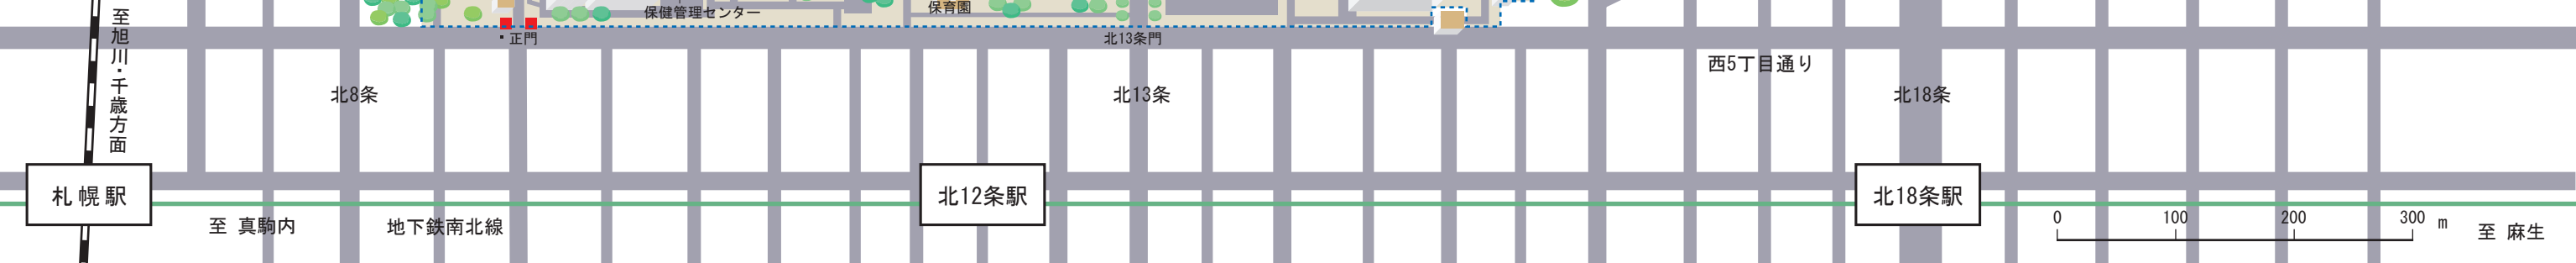

北海道大学札幌キャンパス

至小樽方面

・植物園(中央区北3条西8丁目)
JR札幌駅、地下鉄南北線大通駅、さっぽろ駅から徒歩10分
北大正門から徒歩15分

理学部 8号館

緑ヶ丘園5

石山通り(道道452号線)

環状通エルムトンネル

至旭川・千歳方面

至 真駒内

地下鉄南北線

北12条駅

北13条

西5丁目通り

北18条

北18条駅

至 麻生