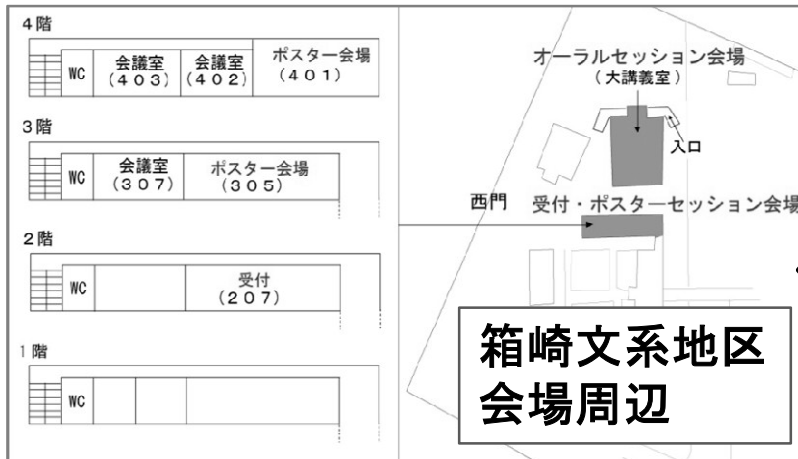

# 惑星科学会 2008年度 秋季講演会 会場マップ アクセス案内

箱崎文系地区  
会場周辺

地下鉄「箱崎九大前」駅まで  
(いずれも「中洲川端」駅で乗り換え)  
地下鉄「福岡空港」駅から約20分  
地下鉄「博多」駅から約15分  
地下鉄「天神」駅から約10分

JR「箱崎」駅までJR「博多」駅から約5分  
(各駅停車のみ停車、本数が少ないです。)