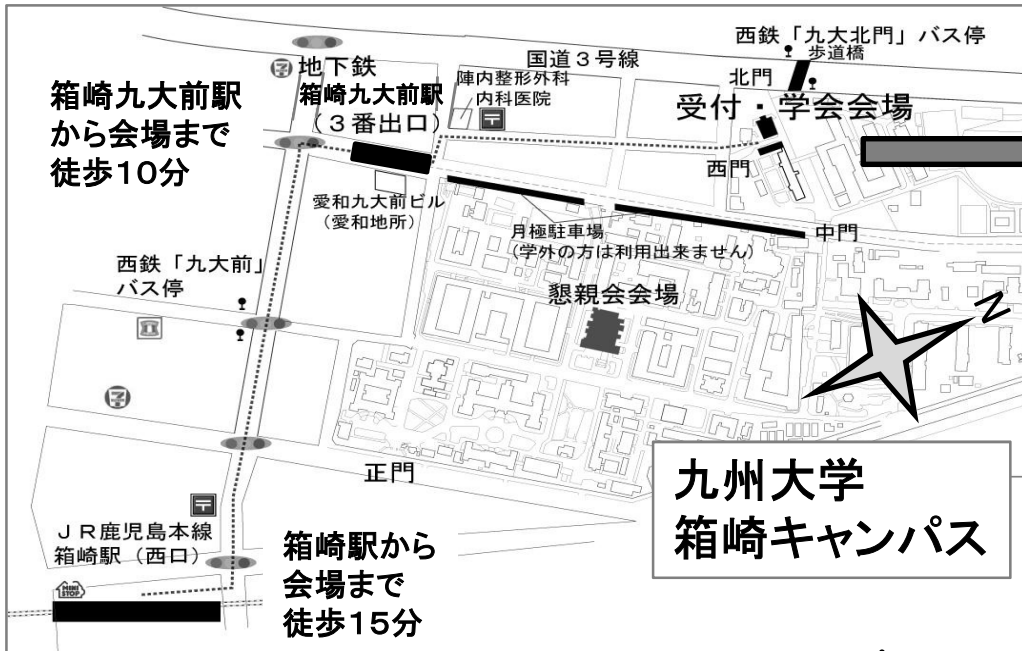

# 惑星科学会 2008年度 秋季講演会 会場マップ アクセス案内

箱崎文系地区  
会場周辺

地下鉄「箱崎九大前」駅まで  
(いずれも「中洲川端」駅で乗り換え)  
地下鉄「福岡空港」駅から約20分  
地下鉄「博多」駅から約15分  
地下鉄「天神」駅から約10分

JR「箱崎」駅までJR「博多」駅から約5分  
(各駅停車のみ停車、本数が少ないです。)