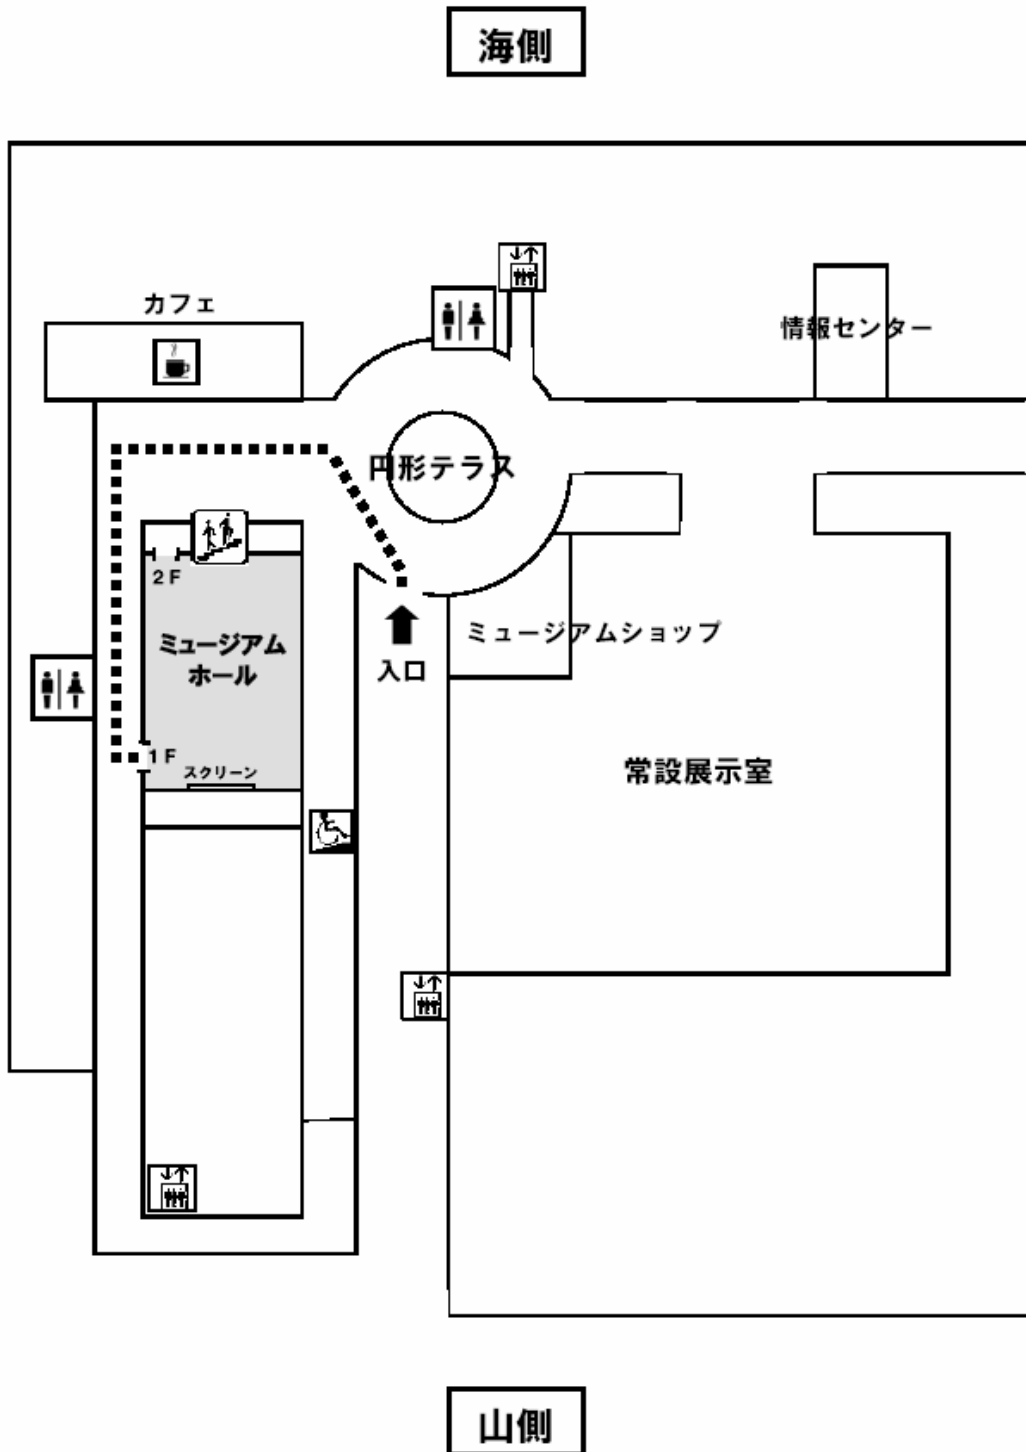

# 兵庫県立美術館 館内案内図

(講演会場はミュージアムホールです)

## ひょうご国際プラザ 館内案内図

受付・ポスター会場：2階 交流ギャラリー

インターネットおよび会議室：3階 交流ホール

有線および無線のインターネット接続ができます

懇親会場：1階 レストラン「Hygeia (ハイジア)」