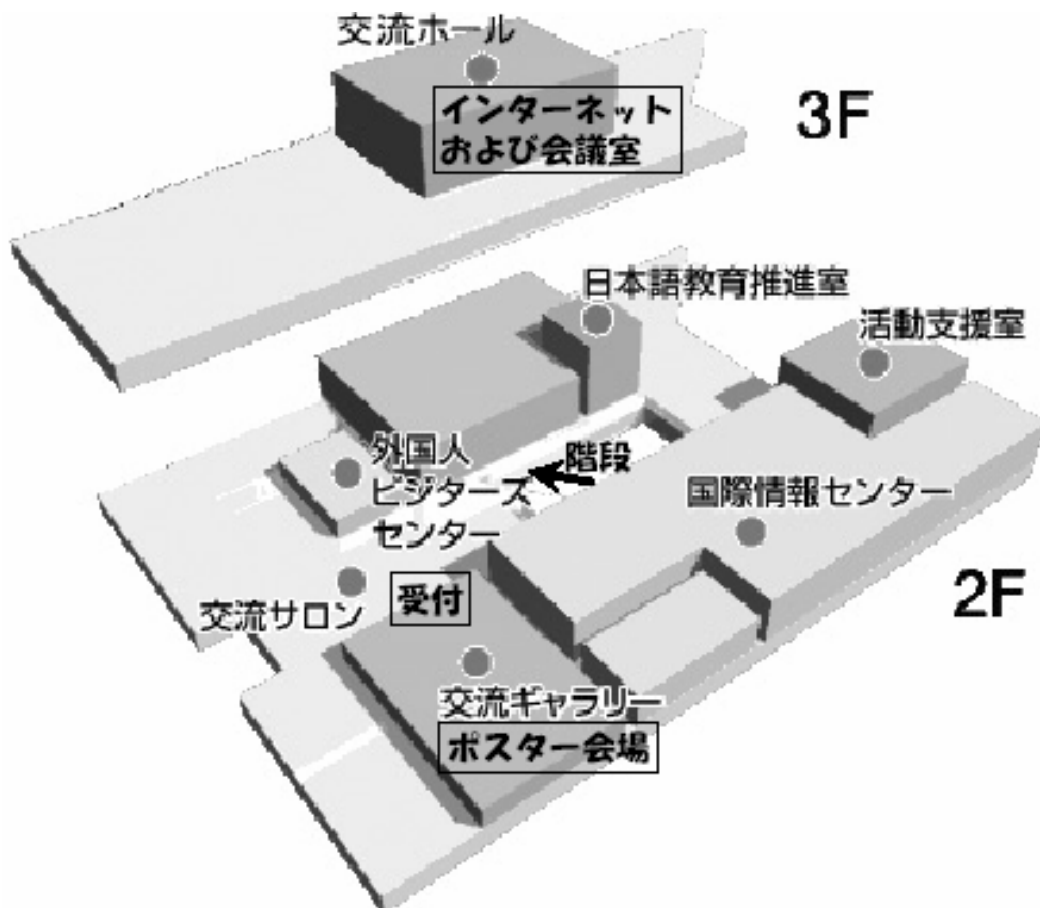

# 兵庫県立美術館 館内案内図

(講演会場はミュージアムホールです)

## ひょうご国際プラザ 館内案内図

受付・ポスター会場：2階 交流ギャラリー

インターネットおよび会議室：3階 交流ホール

有線および無線のインターネット接続ができます

懇親会場：1階 レストラン「Hygeia (ハイジア)」